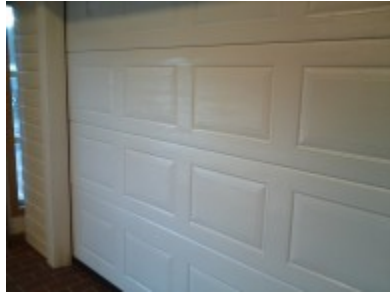

**Funkisporten i hvit farge
i hvit farge**

**med trestruktur.
trestruktur.**

Fyllingsporten

med